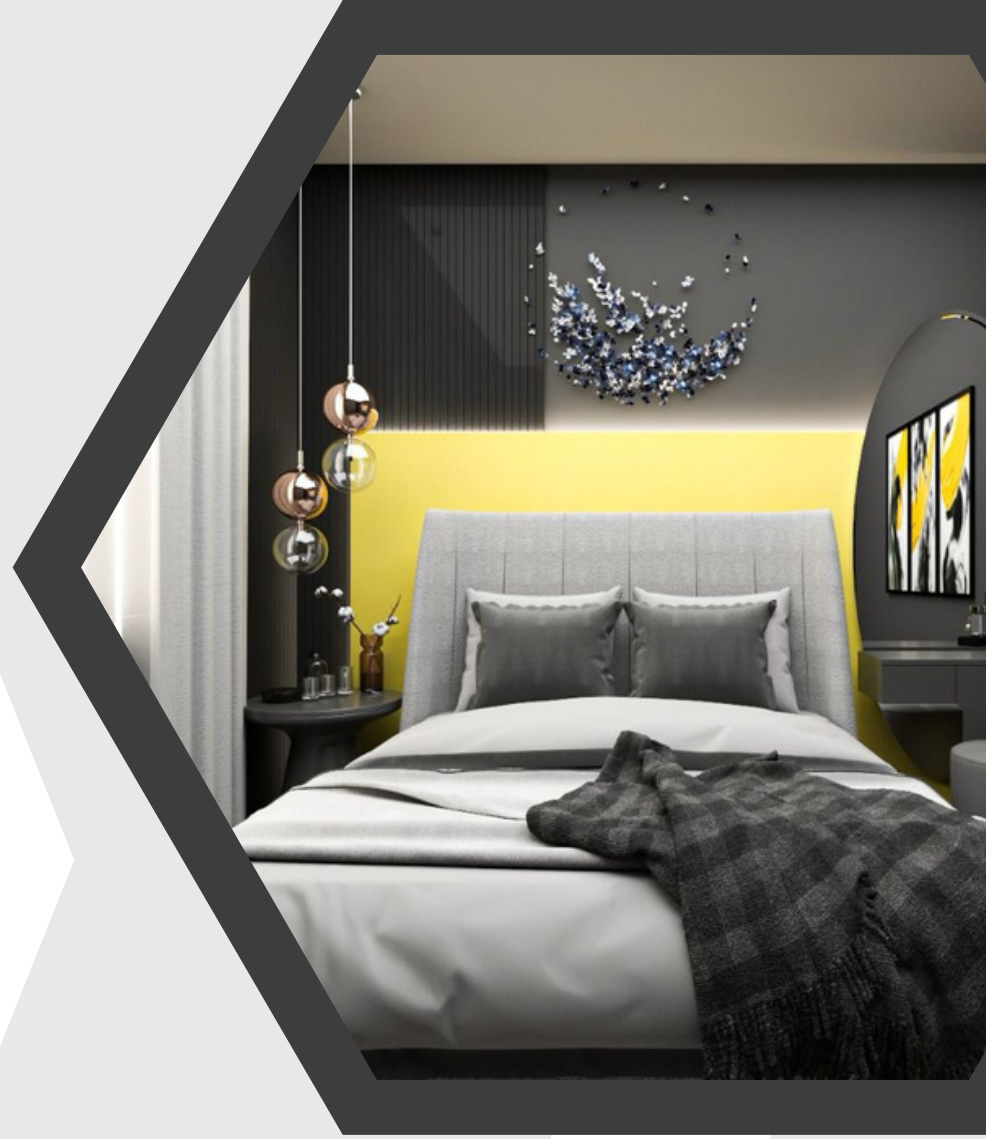

*Bina 9 adet 1+1 daireden
oluşmaktadır.*

info@toantalya.com

www.toantalya.com

Bina Özellikleri:

- Açık havuz
- Kapalı havuz
- Spor salonu
- CCTV
- Jeneratör
- Oyun alanı
- Lüks bir villa semtinde yer almaktadır
- Okullara, üniversitelere ve ulaşıma yakın